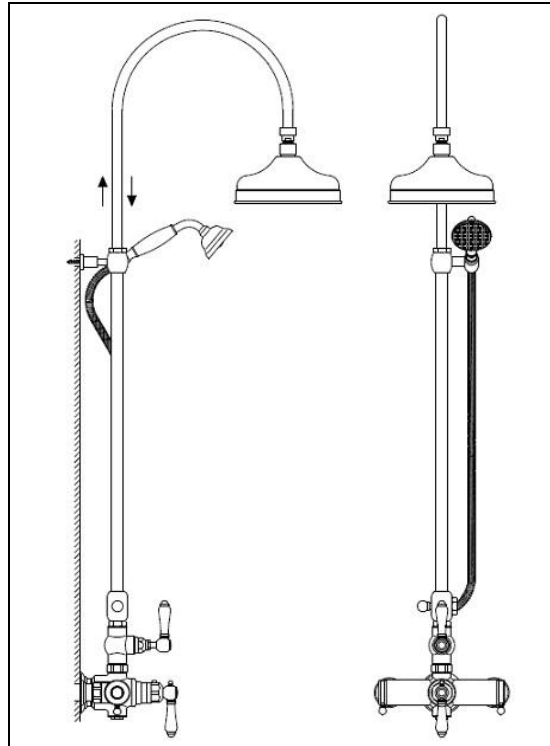

- Miscelatore Termostatico Doccia esterno con Colonna, Soffione diametro 20 cm con anticalcare, deviatore, flessibile e doccetta.
- External Thermostatic shower mixer with Column, Overhead shower 20 cm with "no-limestone" system, diverter, flexible hose and hand shower.

Esempio / Example : 4917 + 5712WS—20