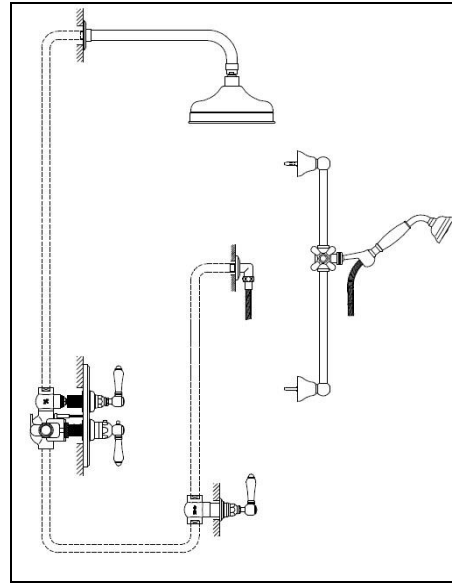

- -Termostatico a incasso con arresto da $\frac{3}{4}$ " integrato , un ulteriore Arresto Incasso da $\frac{3}{4}$ " , Braccio e Soffione 20 cm diametro con anticalcare, Presa d'acqua, Saliscendi, Flessibile 150 cm e Doccetta.
- -Built-in Thermostatic mixer with $\frac{3}{4}$ " stop cock integrated, another stop cock $\frac{3}{4}$ " , Overhead shower 20 cm diameter with "no-limestone" system and arm, wall connection, sliding rail, flexible hose 150 cm and hand shower.

Esempio / Example : 4910 + 4909 + 4911 + 4912 + 5702—20 + 5526 + C8071 + C7097 + C7104M