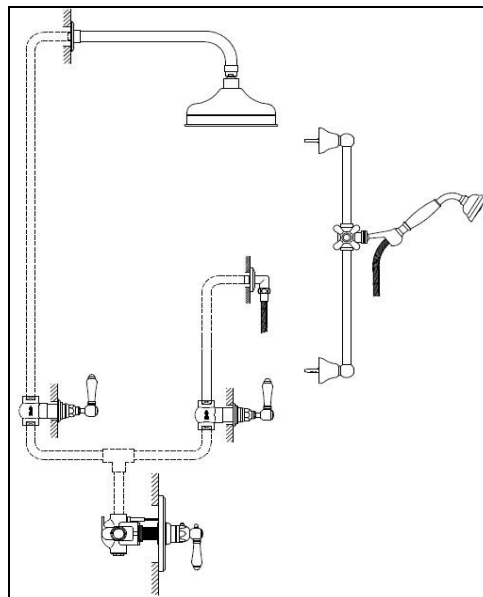

- Termostatico a incasso, due Arresti Incasso da $\frac{3}{4}$ " , Braccio e Soffione 20 cm diametro con anticalcare, Presa d'acqua, Saliscendi, Flessibile 150 cm e Doccetta.
- Built-in Thermostatic mixer , two Stop Cock $\frac{3}{4}$ " , Overhead shower 20 cm diameter with "no-limestone" system and arm, wall connection, sliding rail, flexible hose 150 cm and hand shower.

Esempio / Example : 4913 + 4914 + (2) 4911 + (2) 4912 + 5702—20 + 5526 + C8071 + C7097 + C7104M