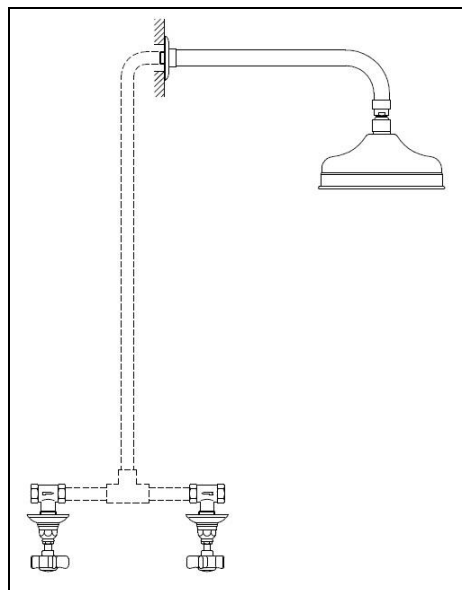

Esempi di installazione doccia CLASSICA

Classical Shower combinations

Nota: in questa sezione troverete differenti soluzioni doccia realizzabili, con le indicazioni del codice articolo, esclusa la finitura / colorazione e il codice di maniglia / leva che andranno aggiunte a seconda della vostra scelta.

- Due rubinetti d'arresto ½" con Braccio e Soffione 20 cm diametro con anticalcare.
- Two built-in stop cock ½" with Overhead shower 20 cm diameter with "no-limestone" system and arm.

Esempio / Example : Art. (2)1412—18 + 5702--20

- Due rubinetti d'arresto ½" con deviatore centrale, Braccio e Soffione 20 cm diametro con anticalcare, supporto duplex, flessibile 150 cm e doccetta.
- Two built-in stop cock ½" with central diverter, Overhead shower 20 cm diameter with "no-limestone" system and arm, duplex support, flexible hose 150 cm and hand shower.