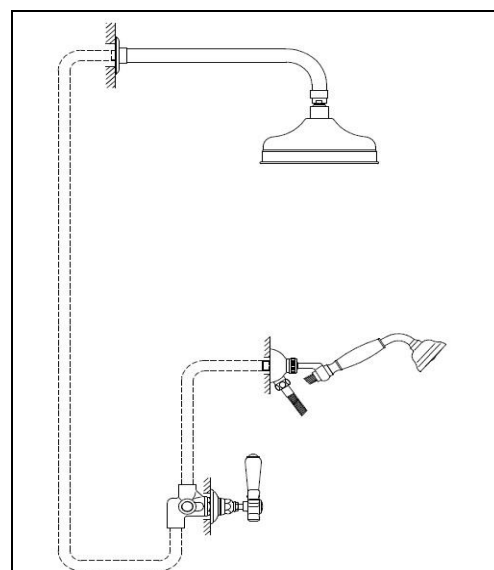

Esempi di installazione doccia CLASSICA

Classical Shower combinations

Nota: in questa sezione troverete differenti soluzioni doccia realizzabili, con le indicazioni del codice articolo, esclusa la finitura / colorazione e il codice di maniglia / leva che andranno aggiunte a seconda della vostra scelta.

- Due rubinetti d'arresto ½" con Braccio e Soffione 20 cm diametro con anticalcare.
- Two built-in stop cock ½" with Overhead shower 20 cm diameter with "no-limestone" system and arm.

Esempio / Example : Art. (2)1412—18 + 5702--20

- Due rubinetti d'arresto ½" con deviatore centrale, Braccio e Soffione 20 cm diametro con anticalcare, supporto duplex, flessibile 150 cm e doccetta.
- Two built-in stop cock ½" with central diverter, Overhead shower 20 cm diameter with "no-limestone" system and arm, duplex support, flexible hose 150 cm and hand shower.

**Esempio / Example : Art. 1403—18 senza bocca / without spout + 5702—20
+ C7124 + C7097 + C7104M**

- Due rubinetti d'arresto ½" con deviatore centrale, Braccio e Soffione 20 cm diametro con anticalcare, presa d'acqua, saliscendi, flessibile 150 cm e doccetta.
- Two built-in stop cock ½" with central diverter, Overhead shower 20 cm diameter with "no-limestone" system and arm, wall connection, sliding rail, flexible hose 150 cm and hand shower.