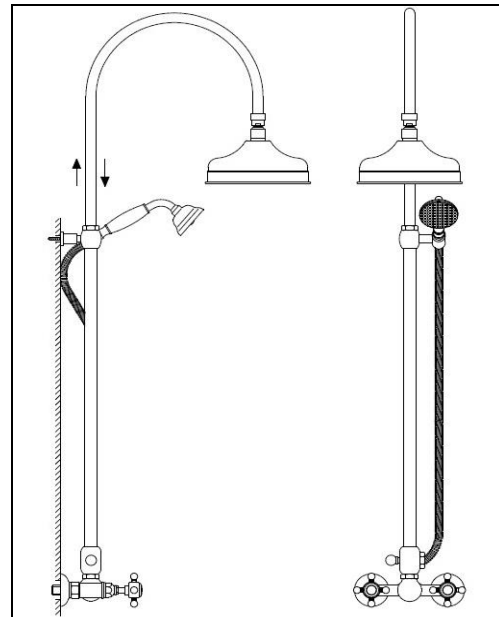

- Miscelatore doccia esterno con Colonna, Soffione diametro 30 cm con anticalcare, deviatore, flessibile e doccetta.
- External shower mixer with Column, Overhead shower 30 cm with “no-limestone” system, diverter, flexible hose and hand shower.

Esempio / Example : Art. 1425 + 5712WS – 20