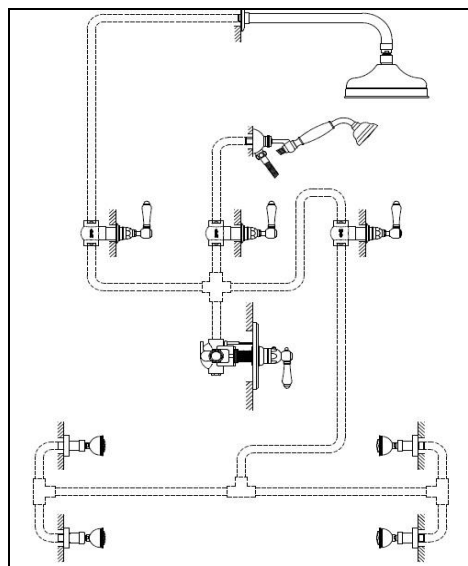

- Termostatico a incasso, tre Arresti Incasso da $\frac{3}{4}$ " , Braccio e Soffione 20 cm diametro con anticalcare, Supporto duplex, Flessibile 150 cm e Doccetta, Soffioni laterali idromassaggio.
- Built-in Thermostatic mixer , three Stop Cock $\frac{3}{4}$ " , Overhead shower 20 cm diameter with "no-limestone" system and arm, Duplex support, flexible hose 150 cm, hands shower, Hydromassage side spray.

Esempio / Example : 4913 + 4914 + (3) 4911 + (3) 4912 + 5702—20 + C7124 + C7097 + C7104M + (4) 5603