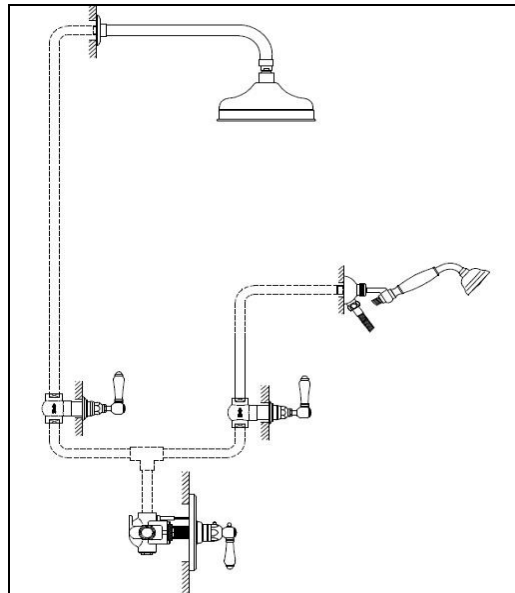

- Termostatico a incasso, due Arresti Incasso da $\frac{3}{4}$ " , Braccio e Soffione 20 cm diametro con anticalcare, Supporto duplex, Flessibile 150 cm e Doccetta.
- Built-in Thermostatic mixer , two Stop Cock $\frac{3}{4}$ " , Overhead shower 20 cm diameter with "no-limestone" system and arm, duplex support, flexible hose 150 cm and hand shower.

Esempio / Example : 4913 + 4914 + (2) 4911 + (2) 4912 + 5702—20 + C7124 + C7097 + C7104M