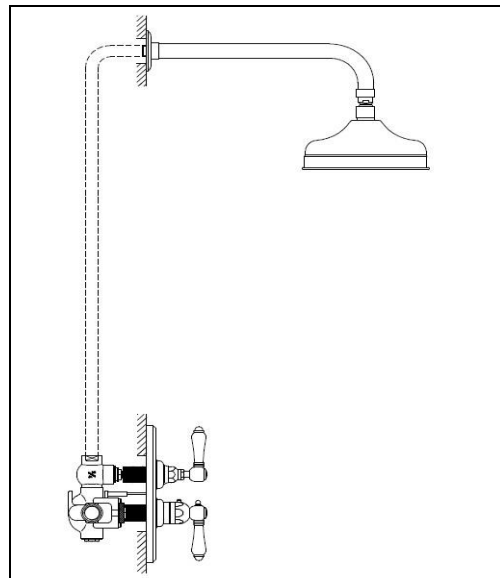

- Termostatico a incasso con arresto da ¾" integrato, Braccio e Soffione 20 cm diametro con anticalcare.
- Built-in Thermostatic mixer with ¾" stop cock integrated , Overhead shower 20 cm diameter with "no-limestone" system and arm.

Esempio / Example : Art. 4910 + 4909 + 5702--20