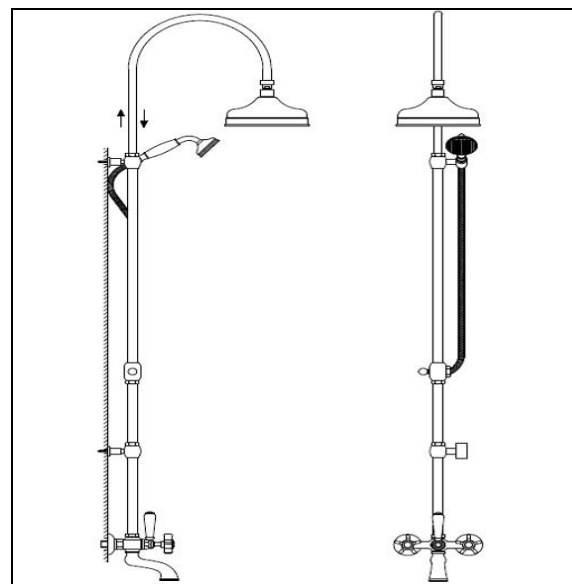

- Due rubinetti d'arresto ½" con deviatore centrale, Braccio e Soffione 20 cm diametro con anticalcare, supporto duplex, flessibile 150 cm e doccetta.
- Two built-in stop cock ½" with central diverter, Overhead shower 20 cm diameter with "no-limestone" system and arm, duplex support, flexible hose 150 cm and hand shower.

Esempio / Example : 4913 + 4914 + (2) 4911 + (2) 4912 + 5702—20 + 5526 + C8071 + C7097 + C7104M

- Termostatico a incasso, tre Arresti Incasso da $\frac{3}{4}$ " , Braccio e Soffione 20 cm diametro con anticalcare, Supporto duplex, Flessibile 150 cm e Doccetta, Soffioni laterali idromassaggio.
- Built-in Thermostatic mixer , three Stop Cock $\frac{3}{4}$ " , Overhead shower 20 cm diameter with "no-limestone" system and arm, Duplex support, flexible hose 150 cm, hands shower, Hydromassage side spray.

Esempio / Example : 4913 + 4914 + (3) 4911 + (3) 4912 + 5702—20 + C7124 + C7097 + C7104M + (4) 5603

- Miscelatore doccia esterno con Colonna, Soffione diametro 30 cm con anticalcare, deviatore, flessibile e doccetta.
- External shower mixer with Column, Overhead shower 30 cm with “no-limestone” system, diverter, flexible hose and hand shower.

Esempio / Example : Art. 1425 + 5712WS – 20

- Miscelatore Vasca esterno con Colonna doccia, Soffione diametro 20 cm con anticalcare, deviatore, flessibile e doccetta, ulteriore supporto basso.
- External Bath mixer with Column shower, Overhead shower 20 cm with “no-limestone” system, diverter, flexible hose and hand shower, with another low support